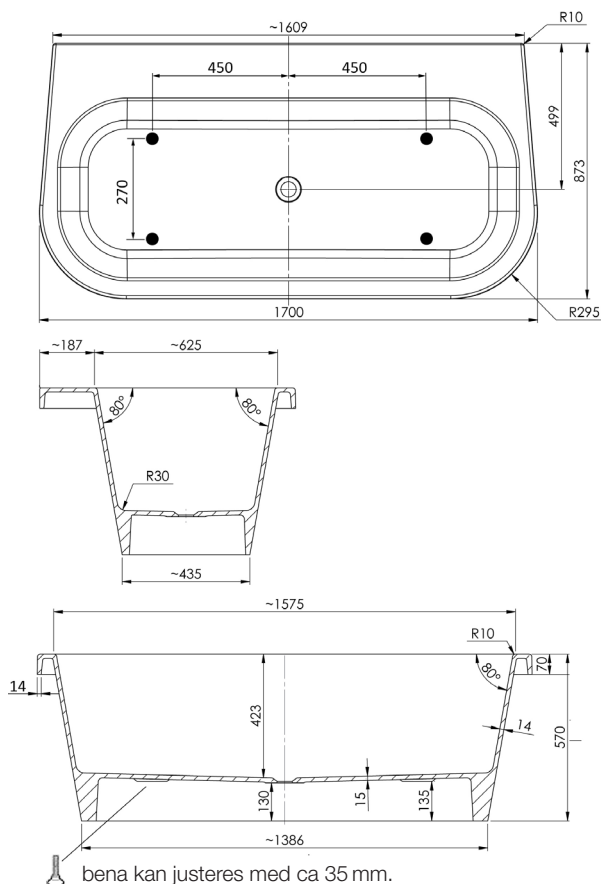

yttermål og støttebensplassering

badekar

westerbergs strand

Mål: 1700x873 mm. Minste høyde: 570 mm
Volum: 310 liter. Kardybde: 423 mm

Art.nr. 200 804 90

info

Westerbergs Strand er produsert i støpemarmor. Det er et slitesterkt materiale som både holder godt på varmen og er enkelt å rengjøre. Hvis det skulle oppstå skader er det lett å polere bort eventuelle riper. Overflaten må ikke utsettes for syrer, ammoniakk eller kaustisksoda. Karet leveres med avløpssett i krom.